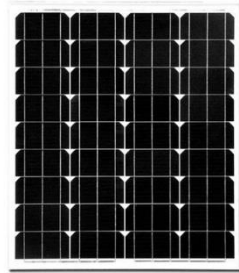

MONOCRISTALINO

10w CNBM mono
mono

40w CNBM mono

85w CNBM

100 w CNBM mono

120w CNBM mono